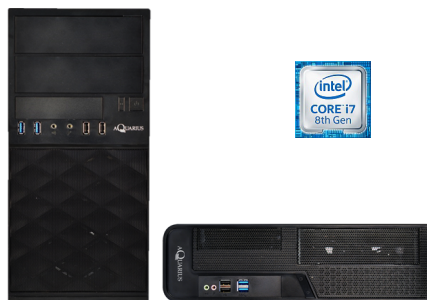

AQUARIUS

Продукция
ООО «ПК «Аквариус»

ПЭВМ Aquarius Mnb Pro P30 K40

Современный персональный компьютер ориентирован на потребности сотрудников различных ведомств и организаций для ежедневного использования. Комплектации Aquarius Pro P30 K40 R41/R51 имеют заключение МИНПРОМТОРГа России о подтверждении производства промышленной продукции на территории Российской Федерации.

Процессор	Intel® Core™ 8-го или 9-го поколения
Поддержка ОС	Windows 10 Pro
Чипсет	Intel® H310
Стандарт памяти	до DDR4-2666МГц
Оперативная память	до 32ГБ (два слота DIMM), двухканальная архитектура
Графическая подсистема	Intel® HD Graphics в зависимости от процессора или дискретная графика в слоте PCE x16
Расширение	1 x PCIe x16, 2 x PCIe x1, 4 x SATA3 6ГБ/сек, 1 x M.2
Дисковые накопители	3.5" SATA HDD, 2.5" SATA HDD/SSD
Оптический накопитель	Внутренний DVD-RW (опционально)
Кард-ридер	Внутренний (опционально)
Сеть	2x10/100/1000 Мб/сек
Звук	HD аудио, 8 канальное
Интерфейсы ввода-вывода	1xPS/2, 1x DP, 1xDVI, 1xD-sub, 1x HDMI, 4xUSB 2.0 (2 внутри), 4xUSB 3.1 Gen1, 2xRJ-45, 3хауди (сзади), 2хауди (спереди)
Корпус	Мини Тауэр или Десктоп
Физические размеры	170 (Ш) x 360(Г) x 350(В) мм для Мини Тауэра 95 (Ш) x 410(Г) x 330(В)мм для Десктопа
Блок питания	Внутренний, до 450Вт (для Мини Тауэра), 300Вт (для Десктопа)
Система охлаждения	Стандартная, с возможностью установки доп. вентилятора (опционально)
Физическая безопасность	Проушина для навесного замка, Kensington Slot, замок на боковой панели (для Мини Тауэра)
Отсеки внутренние	3 x 3.5", 2 x 2.5" (для Мини Тауэра), 2 x 3.5", 1 x 2.5" (для Десктопа)
Отсеки с внешним доступом	2 x 5.25", 1 x 3.5" (для Мини Тауэра), 1 x 5.25", 1 x 3.5" (для Десктопа)
Гарантия	3 года стандартная. Опционально - пакеты расширенного сервиса SERVICEAQ
Беспроводные интерфейсы	Wi-Fi, BT (опционально)